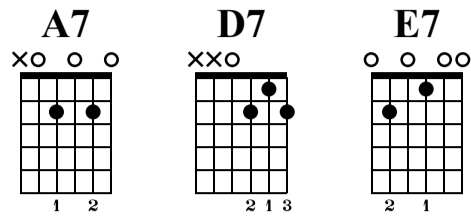

Blues in A

Music by Mike Levitsky

Standard tuning

♩ = 90

s. guit. | 4/4 |

1 A7 | 2 (A7) D7 | 3 A7 | 4 A7 |

5 D7 | 6 D7 | 7 A7 | 8 A7 |

9 E7 | 10 D7 | 11 A7 | 12 E7 |